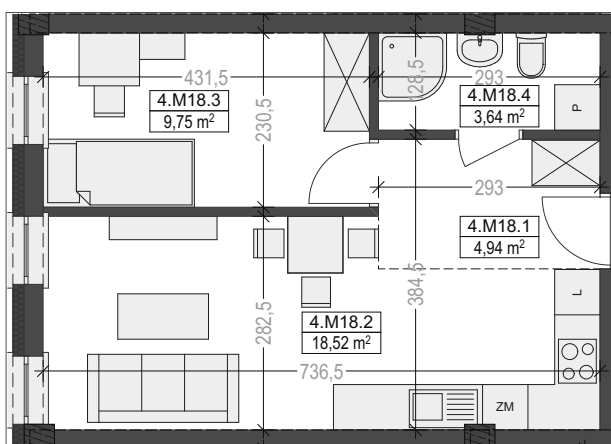

M18

piętro IV/kl.nr 1
powierzchnia: **36,85 m²**

Komorowskiego CORNER

ul.gen.T.Komorowskiego "Bora" i Bohaterów Monte Cassino

ul.gen.T.Komorowskiego "Bora"

ul.Bohaterów Monte Cassino

M18		
4.M18.1	Przedpokój	4,94
4.M18.2	Pokój dzienny z aneksem kuchennym	18,52
4.M18.3	Sypialnia	9,75
4.M18.4	Łazienka	3,64
		36,85 m²