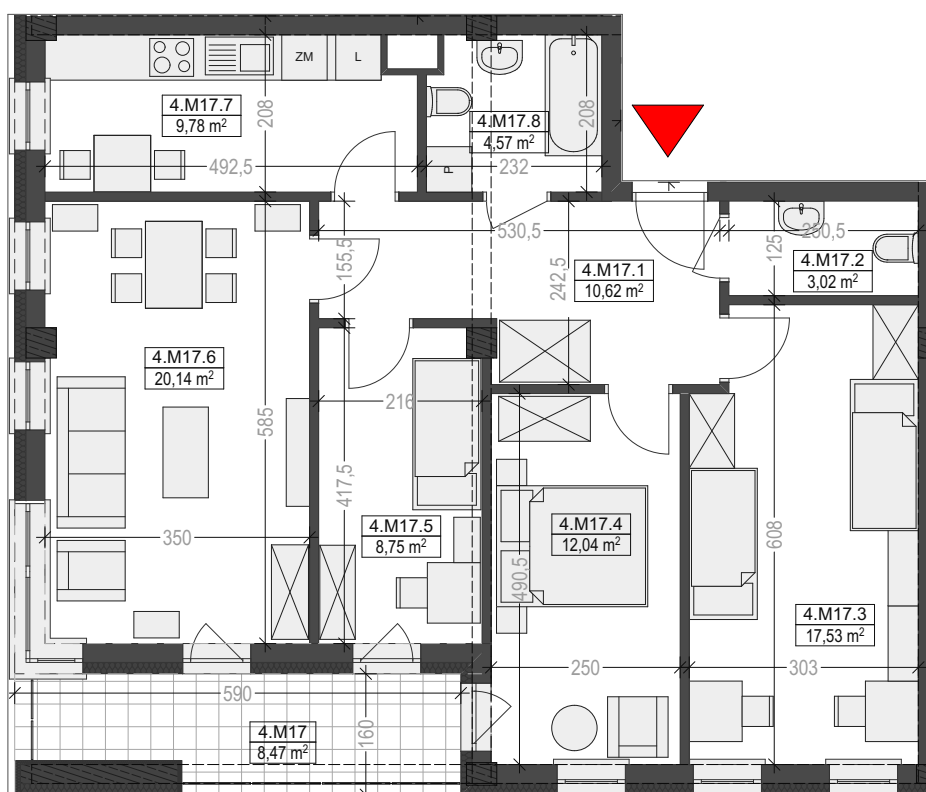

# M17

piętro IV/kl.nr 1

powierzchnia mieszkania: **86,45 m<sup>2</sup>**

loggia: 8,47 m<sup>2</sup>

## Komorowskiego CORNER

ul.gen.T.Komorowskiego "Bora" i Bohaterów Monte Cassino

ul.gen.T.Komorowskiego "Bora"

ul.Bohaterów Monte Cassino

M17		
4.M17.1	Przedpokój	10,62
4.M17.2	WC	3,02
4.M17.3	Sypialnia	17,53
4.M17.4	Sypialnia	12,04
4.M17.5	Sypialnia	8,75
4.M17.6	Pokój dzienny	20,14
4.M17.7	Kuchnia	9,78
4.M17.8	Łazienka	4,57
		<b>86,45 m<sup>2</sup></b>