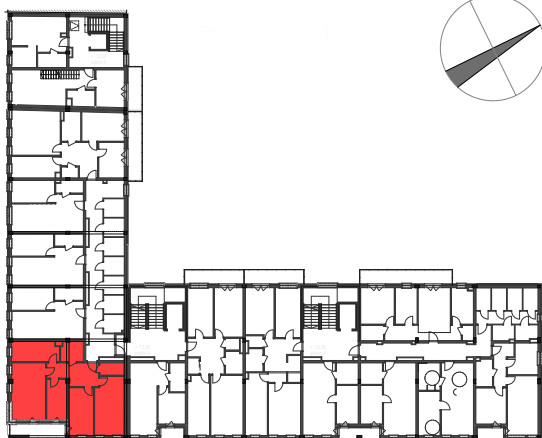

# M17

piętro IV/kl.nr 1

powierzchnia mieszkania: **86,45 m<sup>2</sup>**

loggia: 8,47 m<sup>2</sup>

## Komorowskiego CORNER

ul.gen.T.Komorowskiego "Bora" i Bohaterów Monte Cassino

ul.gen.T.Komorowskiego "Bora"

ul.Bohaterów Monte Cassino

M17		
4.M17.1	Przedpokój	10,62
4.M17.2	WC	3,02
4.M17.3	Sypialnia	17,53
4.M17.4	Sypialnia	12,04
4.M17.5	Sypialnia	8,75
4.M17.6	Pokój dzienny	20,14
4.M17.7	Kuchnia	9,78
4.M17.8	Łazienka	4,57
		<b>86,45 m<sup>2</sup></b>