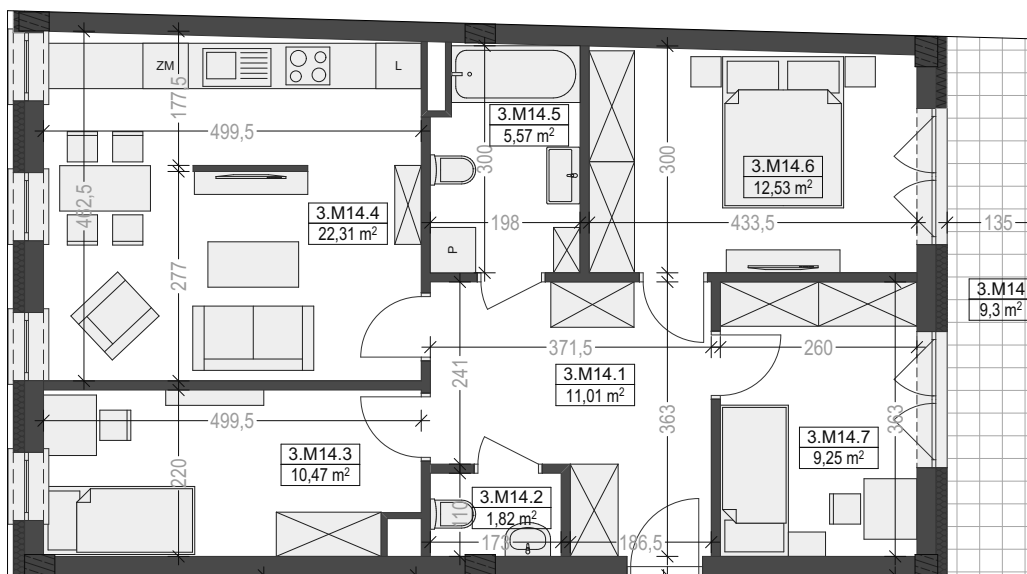

M14

piętro III/kl.nr 1

powierzchnia mieszkania: **72,96 m²**

balkon: 9,3 m²

Komorowskiego CORNER

ul.gen.T.Komorowskiego "Bora" i Bohaterów Monte Cassino

ul.gen.T.Komorowskiego "Bora"

ul.Bohaterów Monte Cassino

M14		
3.M14.1	Przedpokój	11,01
3.M14.2	WC	1,82
3.M14.3	Sypialnia	10,47
3.M14.4	Pokój dzienny z aneksem kuchennym	22,31
3.M14.5	Łazienka	5,57
3.M14.6	Sypialnia	12,53
3.M14.7	Sypialnia	9,25
		72,96 m²