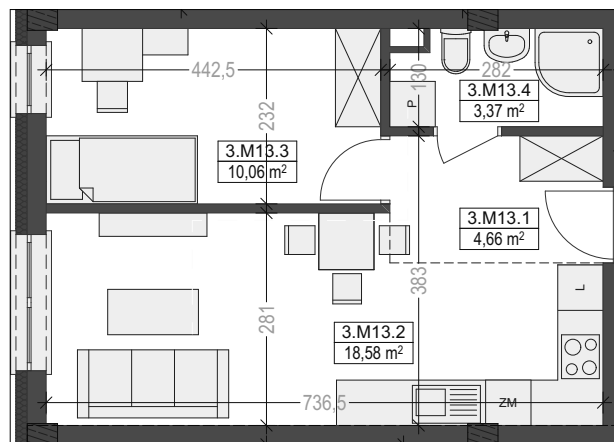

M13

piętro III/kl.nr 1
powierzchnia: **36,67 m²**

Komorowskiego CORNER

ul.gen.T.Komorowskiego "Bora" i Bohaterów Monte Cassino

ul.gen.T.Komorowskiego "Bora"

ul.Bohaterów Monte Cassino

M13			
3.M13.1	Przedpokój		4,66
3.M13.2	Pokój dzienny z aneksem kuchennym		18,58
3.M13.3	Sypialnia		10,06
3.M13.4	Łazienka		3,37
			36,67 m²