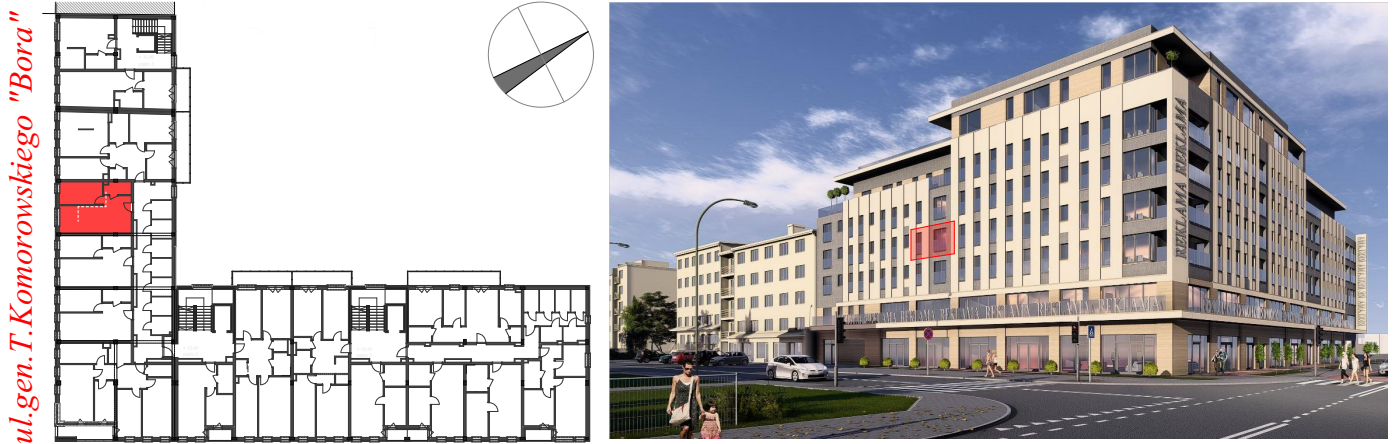

M13

piętro III/kl.nr 1
powierzchnia: **36,67 m²**

Komorowskiego CORNER

ul.gen.T.Komorowskiego "Bora" i Bohaterów Monte Cassino

ul.gen.T.Komorowskiego "Bora"

ul.Bohaterów Monte Cassino

M13			
3.M13.1	Przedpokój		4,66
3.M13.2	Pokój dzienny z aneksem kuchennym		18,58
3.M13.3	Sypialnia		10,06
3.M13.4	Łazienka		3,37
			36,67 m²