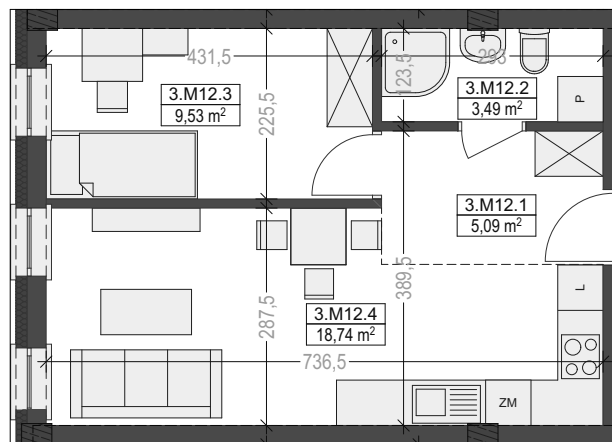

M12

piętro III/kl.nr 1
powierzchnia: **36,85 m²**

Komorowskiego CORNER

ul.gen.T.Komorowskiego "Bora" i Bohaterów Monte Cassino

ul.gen.T.Komorowskiego "Bora"

ul.Bohaterów Monte Cassino

_M12		
3.M12.1	Przedpokój	5,09
3.M12.2	Łazienka	3,49
3.M12.3	Sypialnia	9,53
3.M12.4	Pokój dzienny z aneksem kuchennym	18,74
		36,85 m²