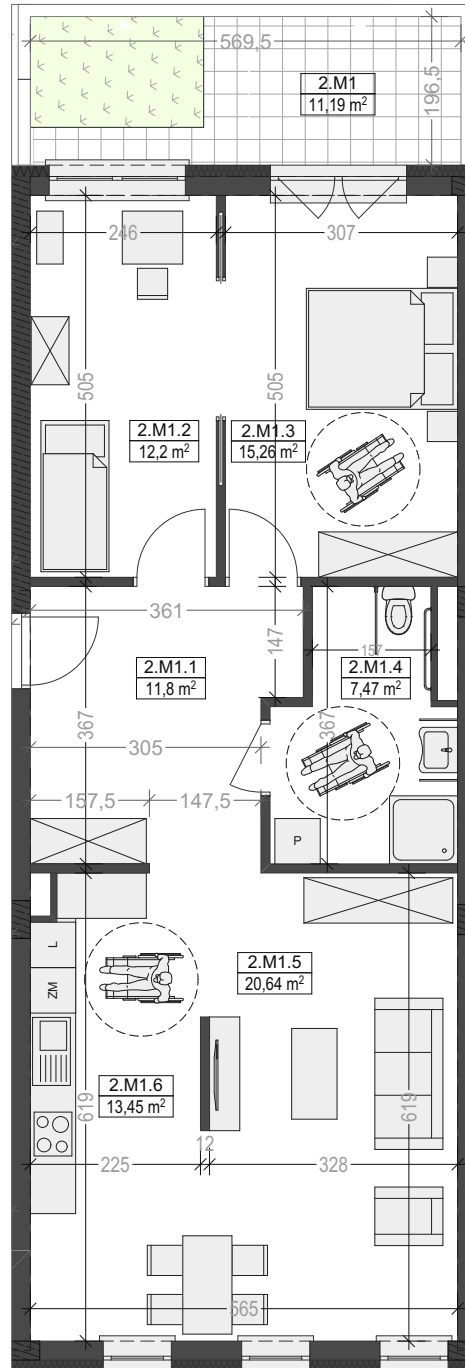

M1

piętro II/kl.nr 1

powierzchnia mieszkania: **80,82m²**

taras: 11,19 m²

Komorowskiego CORNER

ul.gen.T.Komorowskiego "Bora" i Bohaterów Monte Cassino

ul.Bohaterów Monte Cassino

M1			
2.M1.1	Przedpokój		11,80
2.M1.2	Sypialnia		12,20
2.M1.3	Sypialnia		15,26
2.M1.4	Łazienka		7,47
2.M1.5	Pokój dzienny		20,64
2.M1.6	Kuchnia		13,45
			80,82 m²