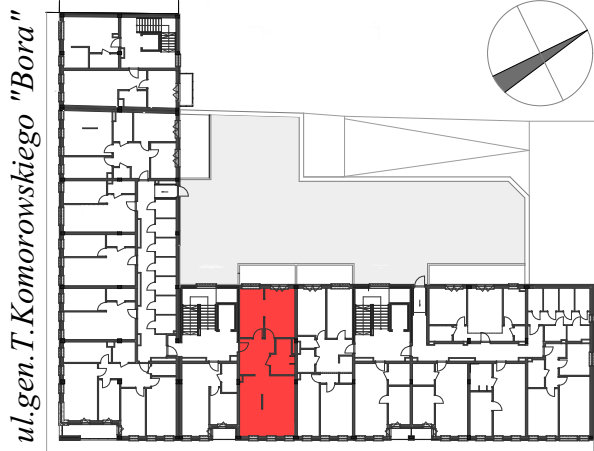

M1

piętro II/kl.nr 1

powierzchnia mieszkania: **80,82m²**

taras: 11,19 m²

Komorowskiego CORNER

ul.gen.T.Komorowskiego "Bora" i Bohaterów Monte Cassino

ul.Bohaterów Monte Cassino

M1			
2.M1.1	Przedpokój		11,80
2.M1.2	Sypialnia		12,20
2.M1.3	Sypialnia		15,26
2.M1.4	Łazienka		7,47
2.M1.5	Pokój dzienny		20,64
2.M1.6	Kuchnia		13,45
			80,82 m²